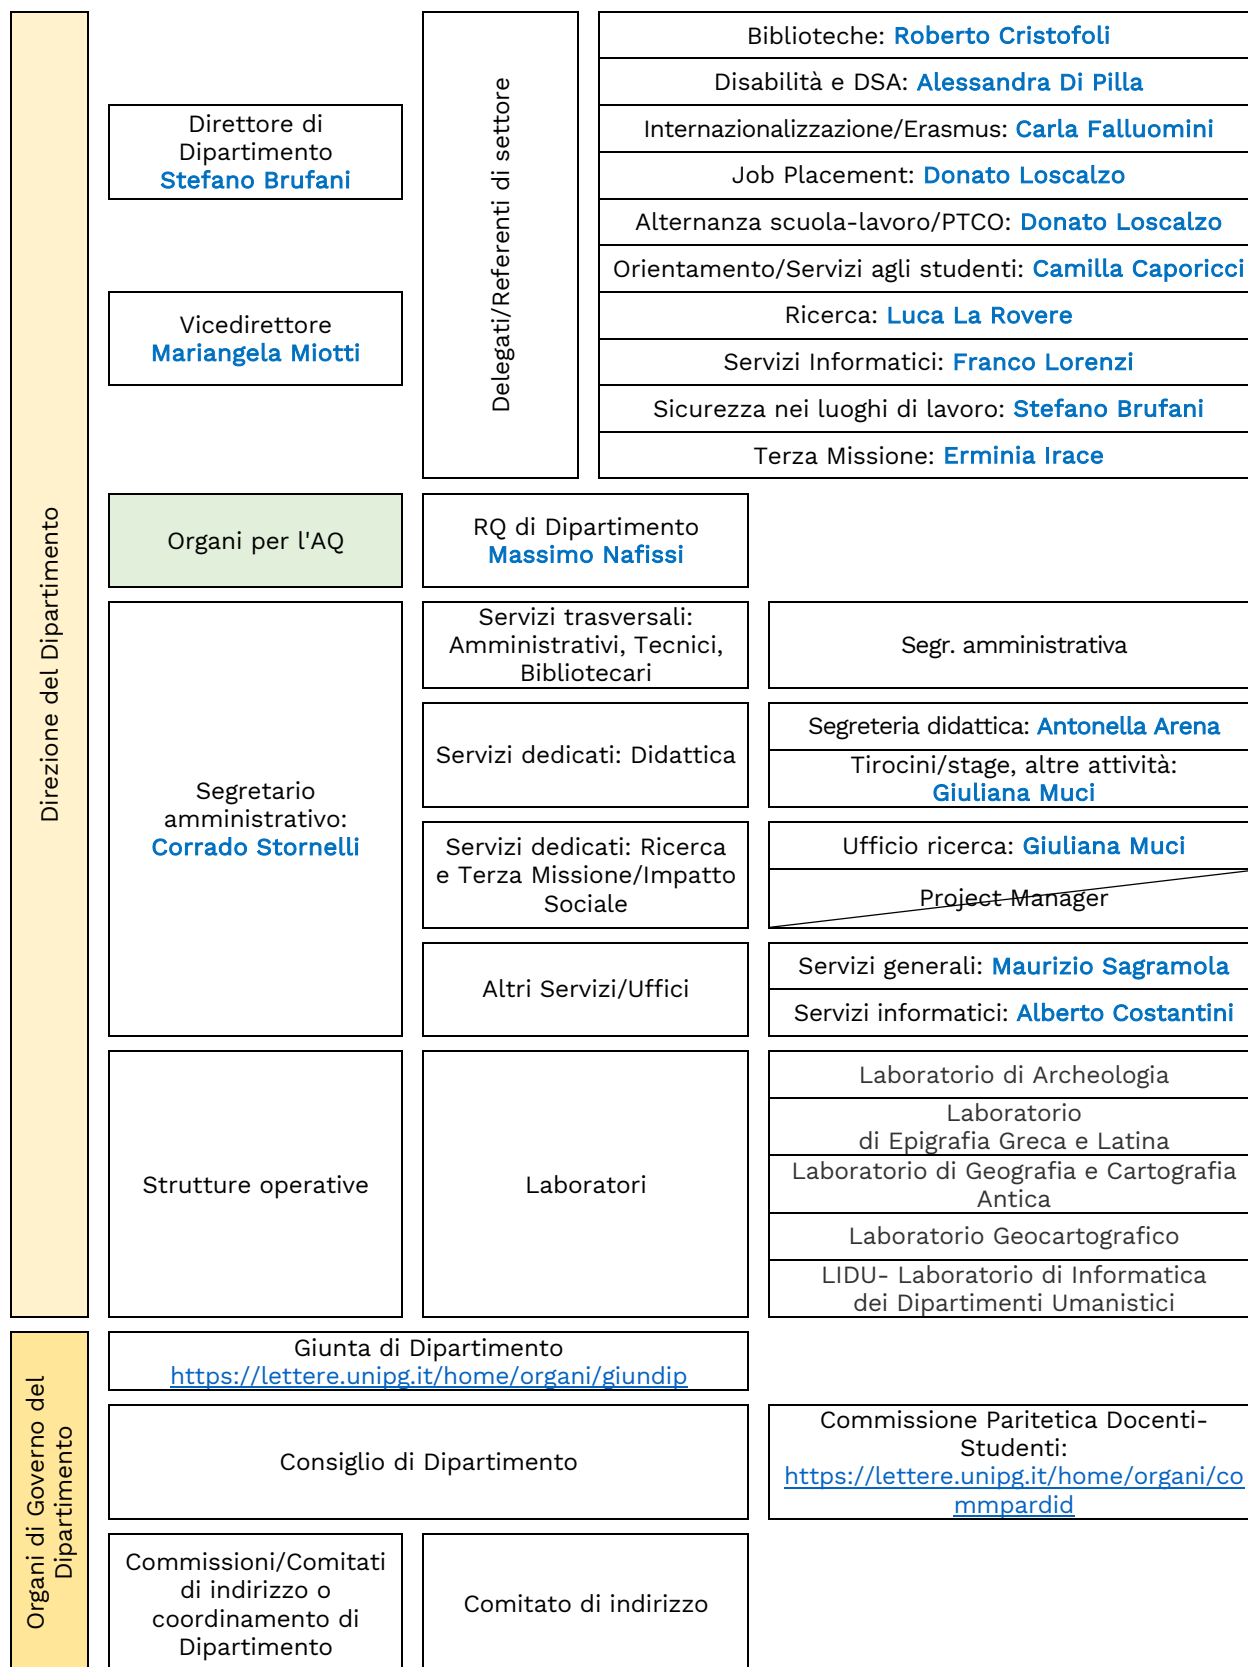

Organigramma del Dipartimento di Lettere

Corsi di Studio I e II livello (CdS)	Presidente CdS	CdS intercorso Beni Culturali: Andrea Capaccioni CdS intercorso Lettere: Fabio Fatichenti CdS intercorso Lingue: Mariangela Miotti	Consiglio CdS	Consiglio Intercorso in Beni Culturali Consiglio Intercorso in Lettere Consiglio Intercorso in Lingue
	Organi per l'AQ		Gruppo riesame CdS	Beni Culturali Prof. Andrea Capaccioni (Pres. CdS) Prof.ssa Stefania Petrillo (RQ CdS) Prof.ssa Cristina Galassi (docente) Prof. Gian Luca Grassigli (docente) Prof. Massimiliano Minelli (docente) Sig. Manuel Romano (studente) Dott.ssa Grazia Santucci (segr. didatt.) CdS Lettere Prof. Fabio Fatichenti (Pres. CdS) Prof.ssa Stefania Zucchini (RQ CdS) Prof. Sandro Gentili (docente) Prof. Luca La Rovere (docente) Prof. Massimo Nafissi (docente) Prof.ssa Paola Paolucci (docente) Sig.ra Nicoletta Schembari (studente) Dott.ssa Antonella Arena (segr. Didattica) CdS Lingue Prof.ssa Mariangela Miotti (Pres. CdS) Prof.ssa Carla Vergaro (RQ CdS) Prof.ssa Emanuela Costantini (docente) Dott.ssa Paula Cristina De Paiva Limao (docente) Dott.ssa Emmanuela Elisabeth Meiwes (docente) Prof. Luigi Giuliani (docente) Sig. Matias Cravero (studente) Dott.ssa Antonella Arena (segr. Didattica)
			RQ CdS	CdS Beni Culturali: Stefania Petrillo CdS Lettere: Stefania Zucchini CdS Lingue: Anne Marie Lievens
Corsi di studio III livello Dottorati (DOT)	Coordinatore DOT Storia, Arti e Linguaggi nell'Europa antica e moderna: Gian Luca Grassigli	Collegio dei Docenti DOT Storia, Arti e Linguaggi nell'Europa antica e moderna		
	Organi per l'AQ		Referenti di curricula	Storia e civiltà del mondo antico: Rita Lizzi Storia e arti dal Medioevo all'Età contemporanea: Erminia Irace Letterature moderne e comparate Sandro Gentili
			Supervisore dottorando	Dott.do 1 Dott.do n
		RQ DOT Storia, Arti e Linguaggi nell'Europa antica e moderna: Luca Cardinali		
Corsi di Studio III livello	Direttore Scuola di Specializzazione in Beni Storico Artistici: Cristina Galassi	Consiglio Scuola di Specializzazione in Beni Storico Artistici		
	Organi per l'AQ		Tutor di specializzando	
			RQ Scuola di Specializzazione in Beni Storico Artistici: Alessandra Migliorati	